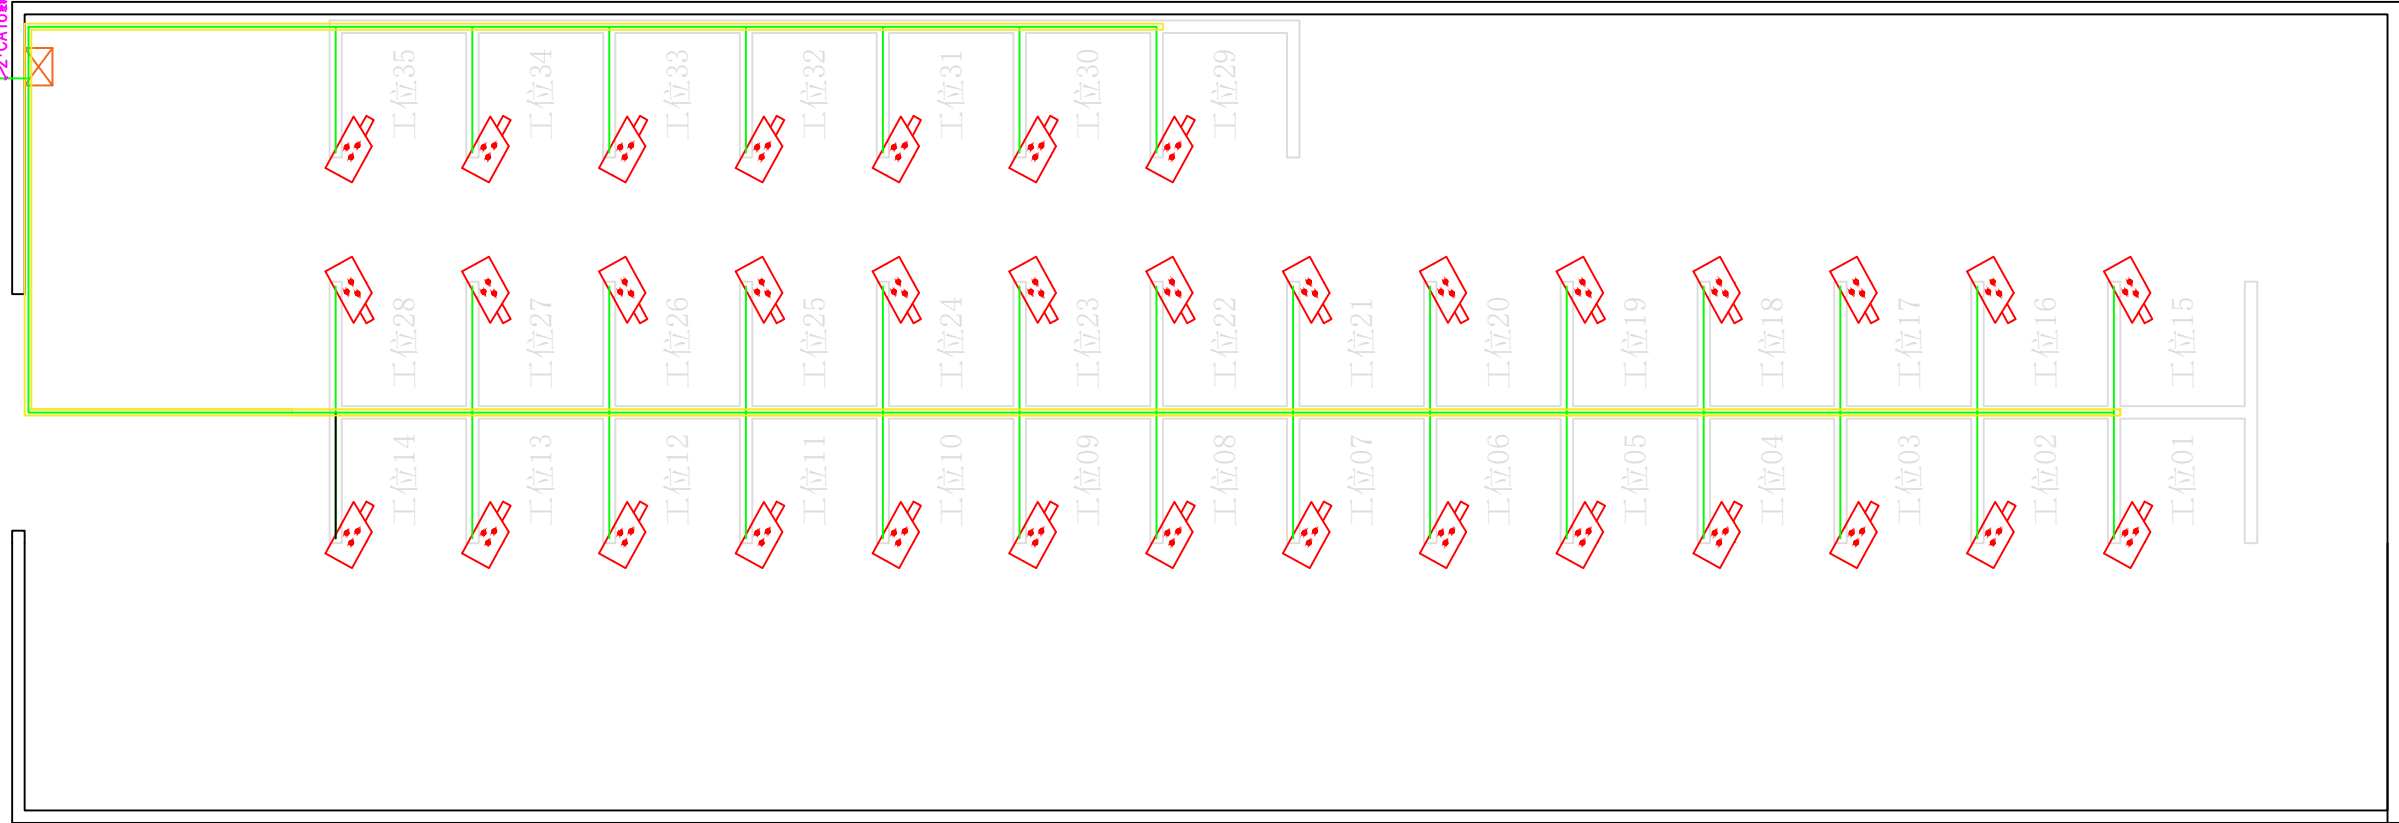

L2-CAT6 404033F #888

一层平面图 1:100